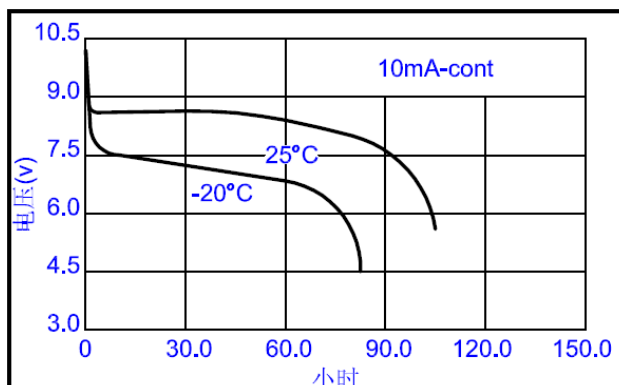

Huiderui

锂电池

CR9V 柱式锂电池 (SUS)

规格书

标称电压	9.0V	
最大尺寸	长度	26.3mm
	宽度	17.0mm
	高度	48.5mm
参考重量	41.0g	
平均额定容量	1200mAh	
标准放电电流	1mA	
终止电压	5.4V	
最大连续放电电流	600mA	
最大脉冲放电电流	1000mA	
工作温度	-40~60°C	

恒流放电曲线

恒流放电曲线

警告标识: