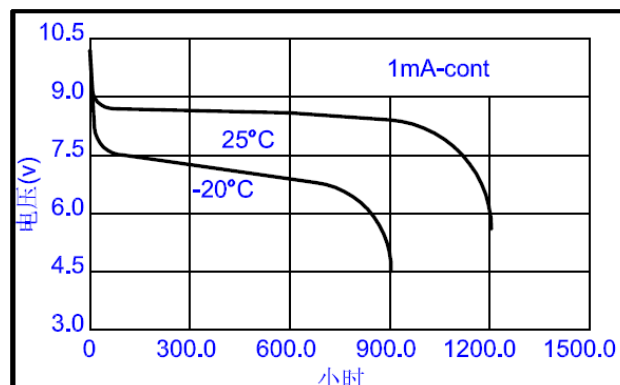

Huiderui

锂电池

CR9V 柱式锂电池 (SUS)

规格书

标称电压	9.0V	
最大尺寸	长度	26.3mm
	宽度	17.0mm
	高度	48.5mm
参考重量	41.0g	
平均额定容量	1200mAh	
标准放电电流	1mA	
终止电压	5.4V	
最大连续放电电流	600mA	
最大脉冲放电电流	1000mA	
工作温度	-40~60°C	

恒流放电曲线

恒流放电曲线

警告标识: