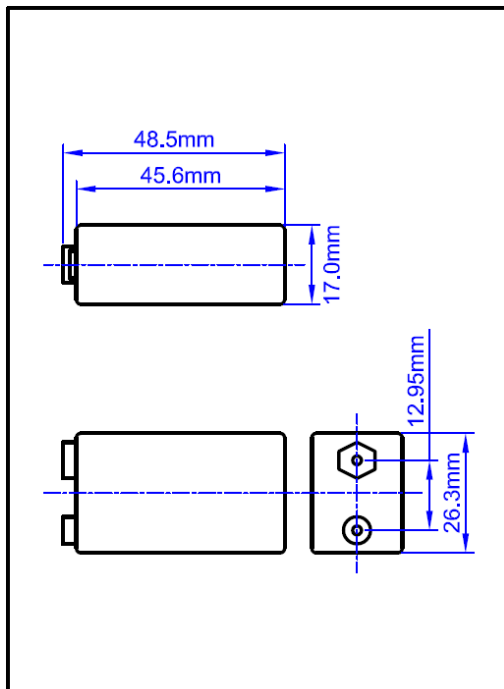

Huiderui

锂电池

CR9V 柱式锂电池 (SUS)

规格书

标称电压	9.0V	
最大尺寸	长度	26.3mm
	宽度	17.0mm
	高度	48.5mm
参考重量	41.0g	
平均额定容量	1200mAh	
标准放电电流	1mA	
终止电压	5.4V	
最大连续放电电流	600mA	
最大脉冲放电电流	1000mA	
工作温度	-40~60°C	

恒流放电曲线

恒流放电曲线

警告标识: