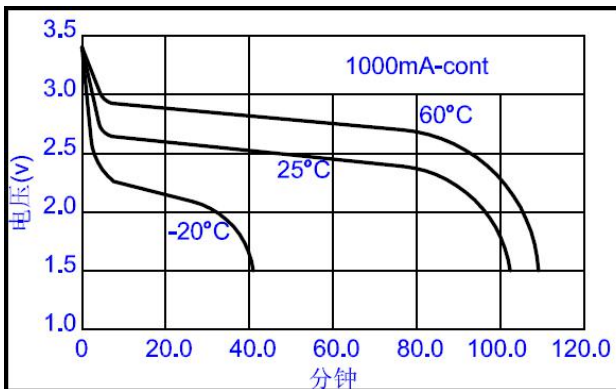

标称电压	3.0V	
最大尺寸	直径	17.0mm
	高度	45.0mm
参考重量	23.0g	
平均额定容量	2400mAh	
标准放电电流	1mA	
终止电压	2.0V	
最大连续放电电流	1000mA	
最大脉冲放电电流	3000mA	
工作温度	-40~+70*°C	

恒流放电曲线

恒流放电曲线

脉冲放电曲线

恒流放电曲线

* 电池工作如超过-20°C~+60°C的范围，请咨询惠德瑞锂电科技股份有限公司。