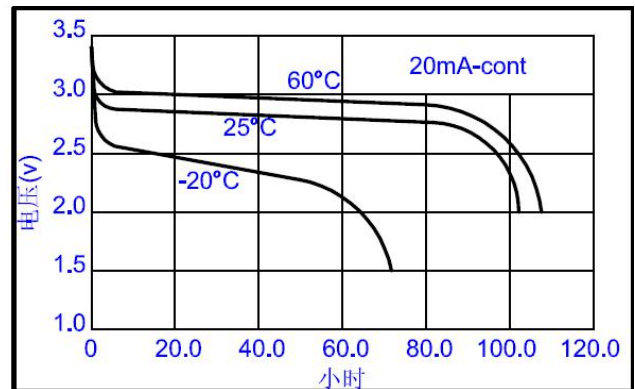

标称电压	3.0V	
最大尺寸	直径	17.0mm
	高度	45.0mm
参考重量	23.0g	
平均额定容量	2400mAh	
标准放电电流	1mA	
终止电压	2.0V	
最大连续放电电流	1000mA	
最大脉冲放电电流	3000mA	
工作温度	-40~+70*°C	

恒流放电曲线

恒流放电曲线

脉冲放电曲线

恒流放电曲线

* 电池工作如超过-20°C~+60°C的范围，请咨询惠德瑞锂电科技股份有限公司。