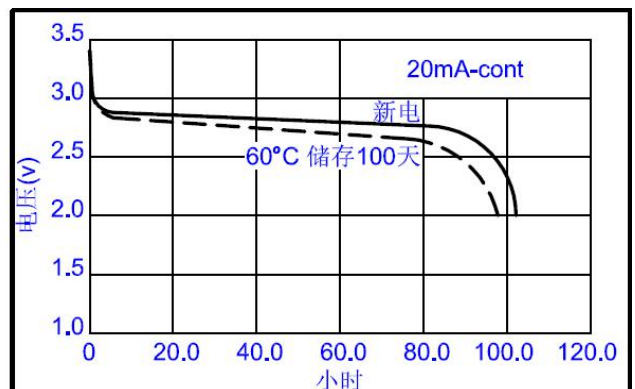

标称电压	3.0V	
最大尺寸	直径	17.0mm
	高度	45.0mm
参考重量	23.0g	
平均额定容量	2400mAh	
标准放电电流	1mA	
终止电压	2.0V	
最大连续放电电流	1000mA	
最大脉冲放电电流	3000mA	
工作温度	-40~+70*°C	

恒流放电曲线

恒流放电曲线

脉冲放电曲线

恒流放电曲线

* 电池工作如超过-20°C~+60°C的范围，请咨询惠德瑞锂电科技股份有限公司。