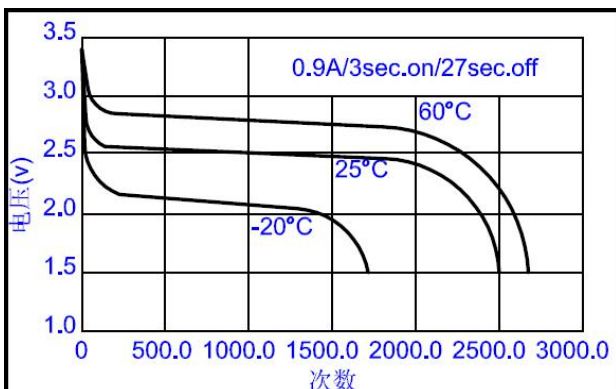

标称电压	3.0V	
最大尺寸	直径	17.0mm
	高度	45.0mm
参考重量	23.0g	
平均额定容量	2400mAh	
标准放电电流	1mA	
终止电压	2.0V	
最大连续放电电流	1000mA	
最大脉冲放电电流	3000mA	
工作温度	-40~+70*°C	

恒流放电曲线

恒流放电曲线

脉冲放电曲线

恒流放电曲线

* 电池工作如超过-20°C~+60°C的范围，请咨询惠德瑞锂电科技股份有限公司。