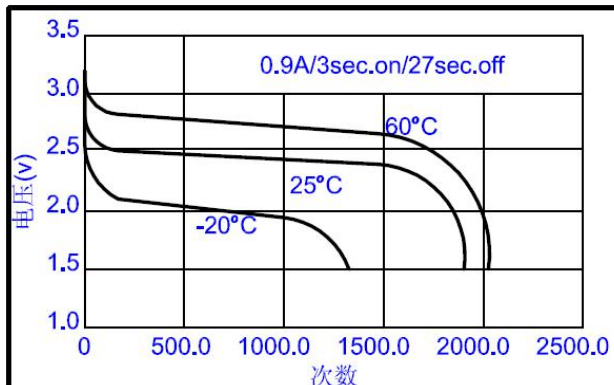

标称电压	3.0V	
最大尺寸	直径	17.0mm
	高度	34.5mm
参考重量	16.5g	
平均额定容量	1600mAh	
标准放电电流	1mA	
终止电压	2.0V	
最大连续放电电流	1500mA	
最大脉冲放电电流	3500mA	
工作温度	-40~+70*°C	

恒流放电曲线

脉冲放电曲线

恒流放电曲线

恒流放电曲线

* 电池工作如超过-20°C~+60°C的范围，请咨询惠德瑞锂电科技股份有限公司。