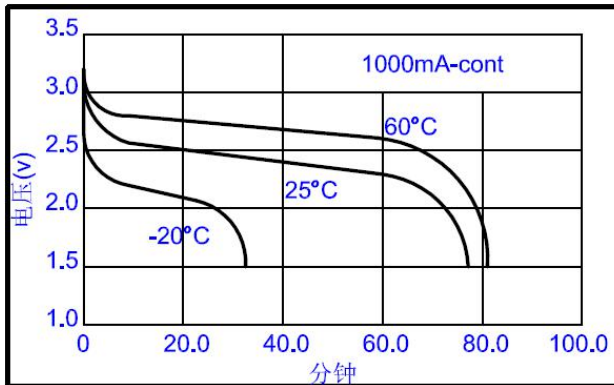

标称电压	3.0V	
最大尺寸	直径	17.0mm
	高度	34.5mm
参考重量	16.5g	
平均额定容量	1600mAh	
标准放电电流	1mA	
终止电压	2.0V	
最大连续放电电流	1500mA	
最大脉冲放电电流	3500mA	
工作温度	-40~+70*°C	

恒流放电曲线

脉冲放电曲线

恒流放电曲线

恒流放电曲线

* 电池工作如超过-20°C~+60°C的范围，请咨询惠德瑞锂电科技股份有限公司。